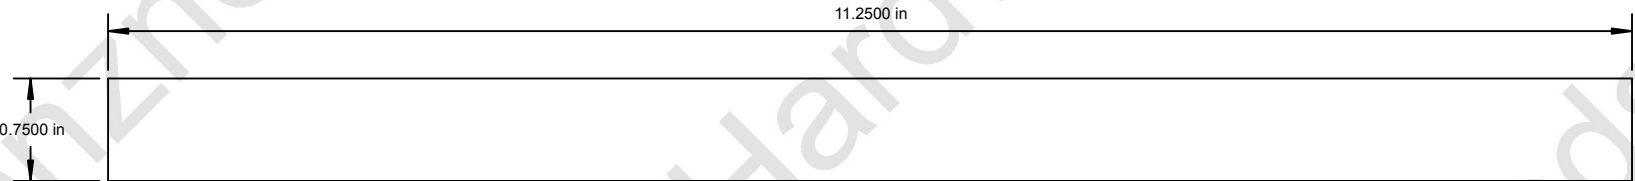

Menzner Hardwoods

PM-1440
3/4" X 11-1/4"